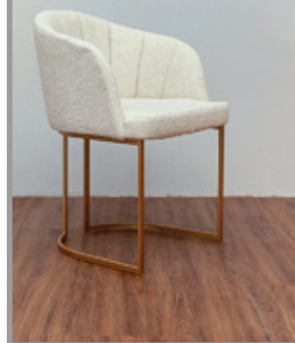

LANÇAMENTO

opção na cor champagne

Unindo qualidade e estilo, possui base desenvolvida em aço-carbono e acabamento em pintura eletrostática de alta qualidade, o modelo garante uma ótima estabilidade e um design elegante e moderno.