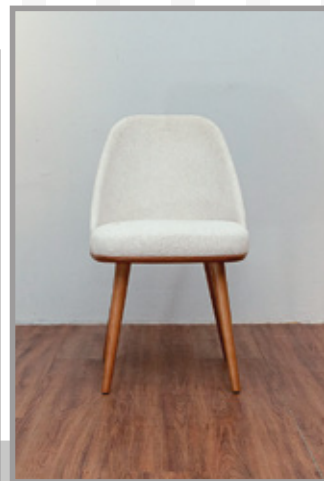

CADEIRAS

A PARTIR DE:

R$ 390*

*CADEIRA MADEIRA APOLA À VISTA

TUDO
EM ATÉ
10X
COM A PRIMEIRA PARA
60 DIAS

Descubra a diversidade de estilo com o nosso AMPLO mix de cadeiras. Cada design é uma expressão única de elegância e funcionalidade, criando um conjunto harmonioso que transforma qualquer ambiente. Seja para uma sala de jantar eclética ou um espaço de convivência inspirador, nossa coleção oferece a liberdade de escolher e combinar designs e materiais que refletem sua personalidade.

LANÇAMENTO

Cadeira Slim em Aço Carbono, estofada em tecido Bouclé, uma fusão perfeita entre design sofisticado e sensação agradável ao toque.

Cadeira com encosto curvo, revestida em tecido Bouclé. Uma combinação que oferece tanto estética elegante quanto conforto aconchegante.

GIRATÓRIA

A funcionalidade giratória eleva o nível de conveniência para seu espaço. A capacidade de girar 360 graus permite que você se mova facilmente, tornando-a ideal para qualquer ambiente onde a mobilidade é essencial.

LANÇAMENTO

opção na cor champagne

Unindo qualidade e estilo, possui base desenvolvida em aço-carbono e acabamento em pintura eletrostática de alta qualidade, o modelo garante uma ótima estabilidade e um design elegante e moderno.

@officinadesignrecife

OFFICINA
Design