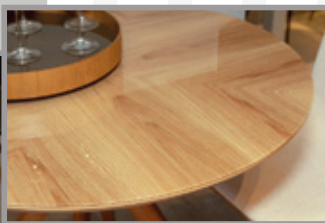

MESAS GOURMET

A PARTIR DE:

R$1.290*

*MESA POLI DIÂMETRO 67CM À VISTA

Mesas projetadas para se encaixar perfeitamente em qualquer lugar, sejam salas, varandas, áreas Gourmet, proporcionam um espaço funcional onde você mais precisa.

O tampo de vidro adiciona um toque de leveza e modernidade à base de madeira. O vidro transparente com pintura em HD permite apreciar a beleza da madeira, criando um visual refinado e moderno. Medindo: 90cm