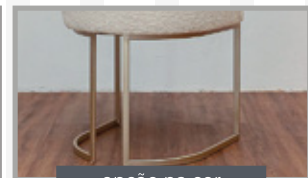

@officinadesignrecife

OFFICINA
Design